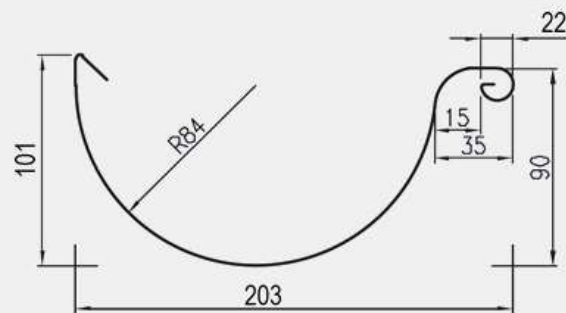

Maatvoeringen zinken mastgoten

Mastgoot M30

Maten in mm.

Mastgoot M37

Maten in mm.

Mastgoot M44

Maten in mm.