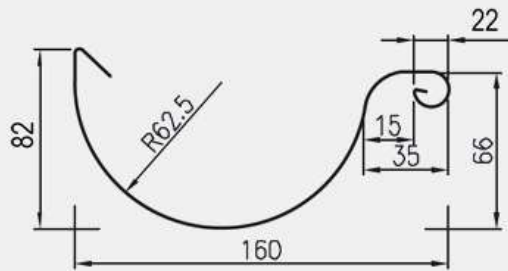

Maatvoeringen zinken mastgoten

Mastgoot M30

Maten in mm.

Mastgoot M37

Maten in mm.

Mastgoot M44

Maten in mm.