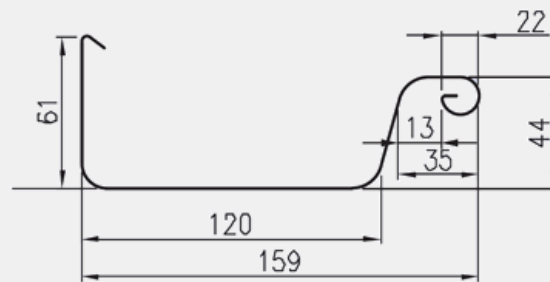

Maatvoeringen zinken bakgoten

Bakgoot B30

Maten in mm.

Bakgoot B37

Maten in mm.

Bakgoot B44

Maten in mm.