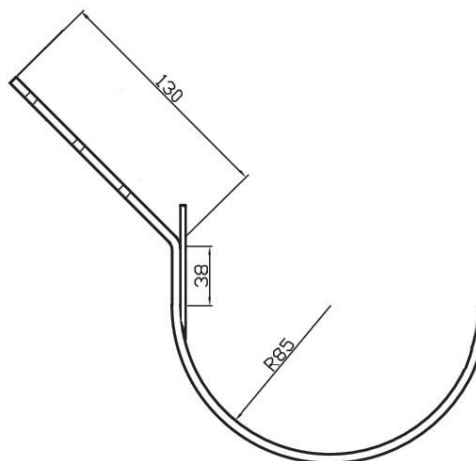

Afmetingen gootbeugels mastgoot met tapgat

Afmetingen gootbeugel m30 met tapgat in mm.

Afmetingen gootbeugel m37 met tapgat in mm.

Afmetingen gootbeugel m44 met tapgat in mm.