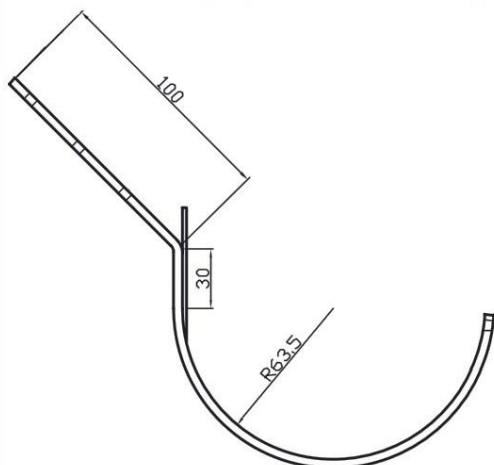

Afmetingen gootbeugels mastgoot met tapgat

Afmetingen gootbeugel m30 met tapgat in mm.

Afmetingen gootbeugel m37 met tapgat in mm.

Afmetingen gootbeugel m44 met tapgat in mm.