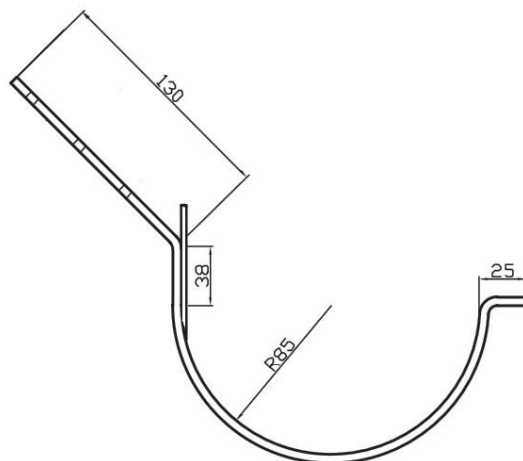

Afmetingen gootbeugels mastgoot

Afmetingen standaard gootbeugel m30 in mm.

Afmetingen standaard gootbeugel m37 in mm.

Afmetingen standaard gootbeugel m44 in mm.