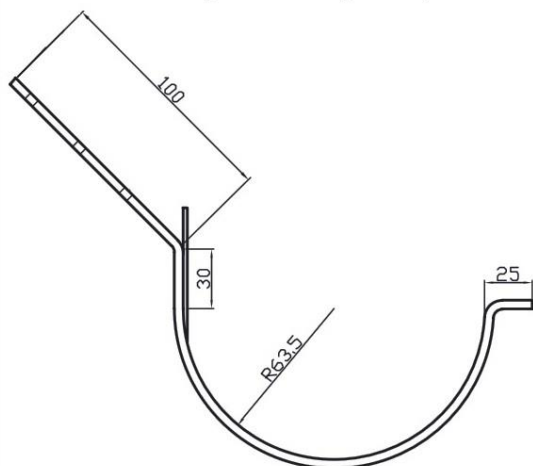

Afmetingen gootbeugels mastgoot

Afmetingen standaard gootbeugel m30 in mm.

Afmetingen standaard gootbeugel m37 in mm.

Afmetingen standaard gootbeugel m44 in mm.